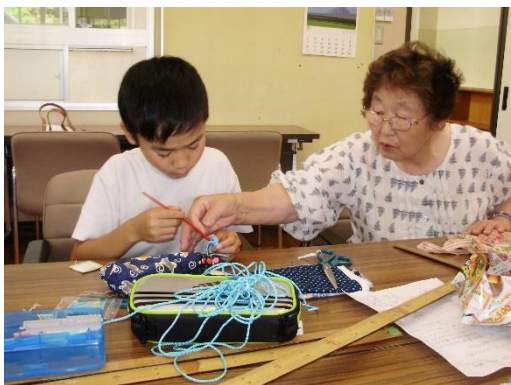

広報かわうえ

平成29年
7月26日
発行号
No.136

地域の方とのつながりを大切に 川上小学校の取り組み

7月上旬に、川上小学校で、地域の方が講師となり、文化を教える「ふれあい講座」が開催されました。

この講座は、豊かな心を養い、地域の方々とのつながりを深めることを目的として毎年開催しています。

1年生は「キッズピクス」、2・3年生は「ケーキづくり」、4年生は「囲碁」、5年生は「パッチワーク」、6年生は「将棋」を学びました。子どもたちの希望により、毎年学ぶ内容は異なりますが、1年に1度の大切な行事として来年度以降も続けていきます。

10人の仲間と一緒に 「合宿」楽しかったよ!

7月7日(金)、川上保育園の年長さん10人が家族と離れて保育園に泊まる、ときどきの合宿体験をしました。スイカ割りや川遊びのあと、カレーライスを作ってみんなで食べました。夜には勇気を出してお化け太郎に会いに行きました。怖くて泣き出す子もいましたが、勇気を出して全員一人でお化けに会いに行くことができました。そのあとは、プールにお湯を溜めた「七夕露天風呂」に入りながら星空の下で花火を見たりして楽しみました。小さな胸を膨らませ10人の仲間が一回り大きくなった合宿でした。

第1回の講座では、栗くり工房の栗谷本征二先生を講師に、木の実などを使った「フォトスタンド」を制作し、機械などを使った難しい工程もありましたが、参加した児童はそれぞれ個性のあるフォトスタンドを作りあげていました。

「夏の夕森もみじまつり」

今年も開催します！

〔日時〕8月11日(金) 17時～21時
〔場所〕夕森公園YOU遊広場

野外ステージイベントや盆踊り、大じやんけん大会、そして花火大会で締めくくられる川上地域の夏の一大イベントです。ぜひ夕森へお出かけください。