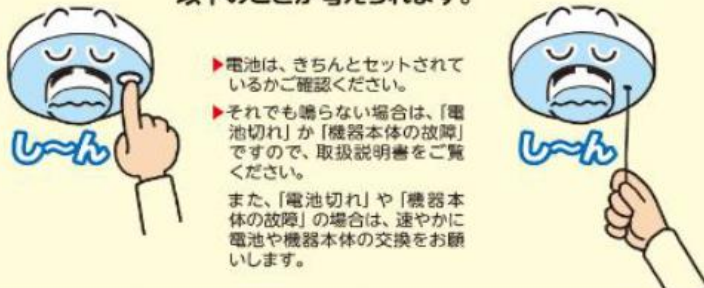

同日に、竜神社において例祭と安全祈願祭も行われ、シーズン中の夕森公園来場者の安全と新型コロナウイルスの一刻も早い終息が祈願されました。

「住宅用火災警報器」を点検してみましょう!

●市消防本部より●

作動確認のしかた

正常なら以下のように鳴ります。

点検は簡単!
ボタンを押すかひもを引くだけ!
音が鳴らないときは、
電池切れか故障しているかも!

ボタンを押しても(ひもを引いても)作動しないときは、
以下のことが考えられます。