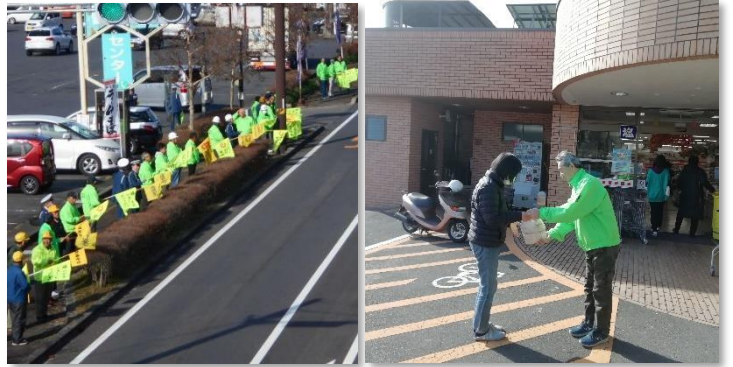

輿さんは平成20年から北小学校児童の登下校時の見守りや、学校ボランティアとして校内の草刈り作業、校外学習の講師をさせていただいており、三浦さんは平成24年からスポーツクラブの指導者として中学校の卓球部で卓球を指導、生徒が意欲を持てるよう個々の能力にあった指導法を日々心掛けていただいております。そうした長年にわたる子どもたちへ支援が称えられ、今回の受賞となりました。おめでとうございます！

輿 須美郎さん

交通指導所を開設しました！

12月11日から20日まで「無事故で年末笑顔で年始」をスローガンに、年末の交通安全県民運動が実施され、付知地区では15日に、交通安全協会付知支部・交通安全婦人部・区長会による「交通指導所」が道の駅花街道付知で開設されました。指導所開設後は、町内の食料品店等の駐車場へ移動し、買い物に訪れた方々にも啓発物品を手渡ししながら交通安全を呼びかけました。

市県民税申告のお知らせ

付知地区における市・県民税申告受付を下記の日程で行います。（会場：公民館2階大会議室）