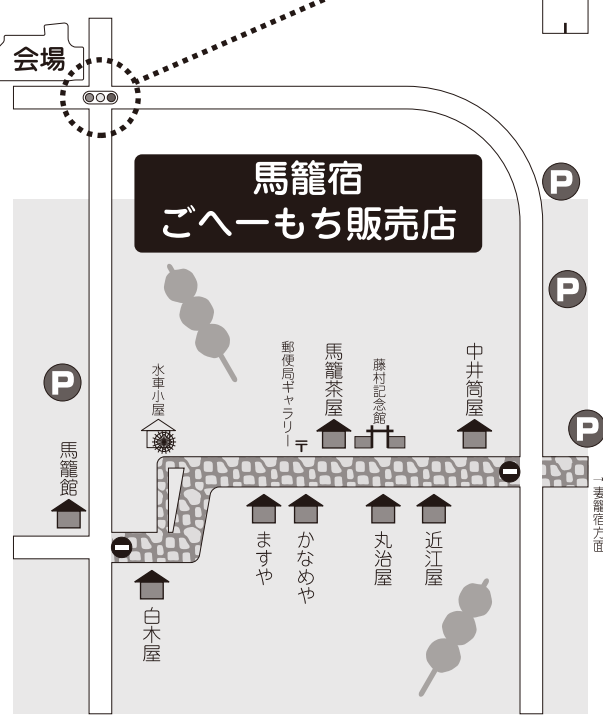

PRコーナー
酒・茶・絵はし・漬け物・ひもの・からすみ
木工品・黒にんにく・アクセサリー・くじ
ぼかし・卵・買い物かご ほか

ごへーもち 他

アヒラン	好辛倶楽部	星ヶ見荘	いざい市場	のんきも五平	JANAちやん	JA坂下	神坂湯舟沢	花くし
------	-------	------	-------	--------	---------	------	-------	-----

ごへーもち 他

25年会	新田	山口会	上の原	第12町内会	第4町内会	第9町内会
------	----	-----	-----	--------	-------	-------

← 国道19号方面 ————— 馬籠宿方面 →

駐車場の混雑が予想されますので、できるだけ下の時刻表の路線バスをご利用ください。

中津川駅発 ↓ 馬籠行	9:10
	9:40
	10:25
	11:25
	11:55
	12:40
13:10	
馬籠発 ↓ 中津川駅行	10:10
	11:00
	12:30
	13:10
	13:50
	14:45
15:30	

PROGRAM

9:45	馬籠黎明太鼓 (馬籠衆)
10:00	開会式 ※10:30~11:00 ごへー早食い競争受付 (高校生以上)
10:40	La friends (オカリナ)
11:05	大道芸 (kei)
11:45	ごへー早食い競争
12:20	ミナモダンス
12:50	龍神JB (バンド)
13:25	タフJ (ダンス)
14:00	馬籠黎明太鼓保存会
14:25	閉会式
14:30	宝餅投げ