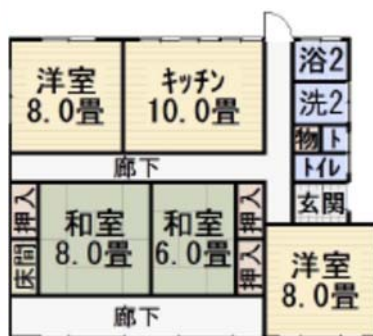

別紙2 (全10軒紹介する空き家の一部 4軒)

坂本地区 茄子川下洗井地内空き家 (五百羅漢近く)

神坂地区 味噌野U I ターン者用住宅 (クアリゾート湯舟沢近く)

中津地区 地藏堂地内空き家 (地藏堂墓地近く)

中津地区 川上 (かおれ) 地内空き家 (川上楽生館近く)