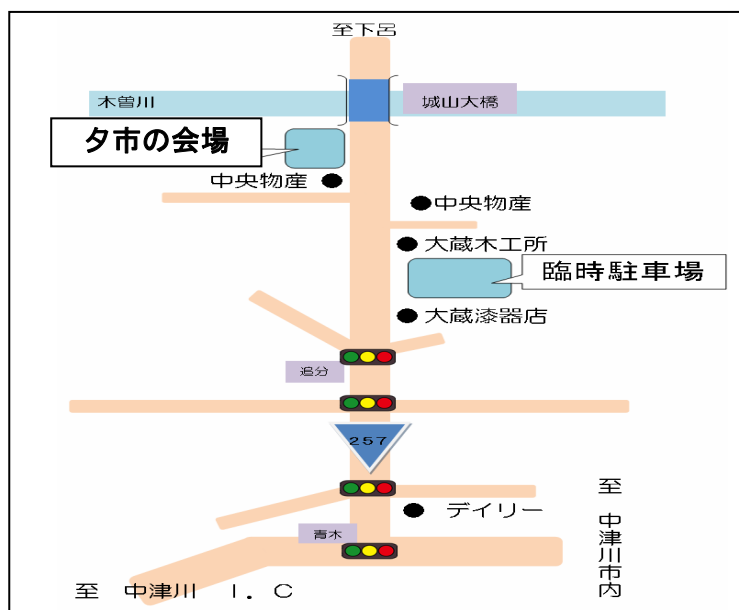

「夕市（ユウイチ）」で農産物を直売します

6月に設立されたファーマーズマーケット組合が、8月の毎週水曜日に夕市を開き農産物を直売します。

■日時 8月の毎週水曜日 15時～18時まで
3日、10日、17日、24日、31日

■場所 中津川市駒場西山 城山大橋料金所跡地

■内容

- ・きゅうり、ナス、トマトなど、朝どりの新鮮・安心・おいしい野菜を提供します。
- ・今回の参加農家は8団体程度を予定しています。
- ・ファーマーズマーケット組合では参加農家を募集しています。

■主催 中津川市ファーマーズマーケット組合（組合長：太田 聡）
中津川市

■参考 毎月第3土曜日（9：00～13：00）には、城山大橋南側でファーマーズマーケットを開催しています。

お問い合わせ先

産業振興部農林事業課 農業振興係 担当者：木村幸二

電話：0573-66-1111（内線219） E-mail：jigyounou@city.nakatsugawa.lg.jp