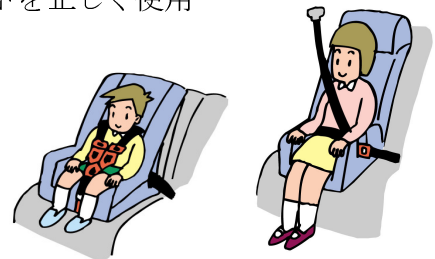

雨の日は、くるまが かさに、かくれんぼ

もうすぐうっとうしい梅雨の季節
この時期、交通事故が増加します。
大切な、子どもさんを交通事故から守るために
次のことに注意しましょう。

1. 傘をさすときは、前が見えるようにさしましょう
2. 安全で歩きやすい服装や持ち物にさせましょう
3. 車の運転手さんからよく見えるように、明るい色の傘を差したり目立つ色の服装をしましょう

チャイルドシート・シートベルトを 正しく着用しましょう！！

～衝突事故を起こした場合などに、車外に放出される危険性があります～

◎ 6歳未満のお子さんには、体格にあったチャイルドシートを正しく使用
しましょう。

◎ 運転席・助手席だけでなく後部席同乗者も必ずシートベ
ルトを着用しましょう

事務局

中津川市役所生活安全課
中津川警察署交通課
中津川地区交通安全協会
【ホームページ掲載中！】

TEL66-1111 メール anzen@city.nakatsugawa.lg.jp
TEL66-0110
TEL62-3350 メール keihoku.ankyo-02@rapid.ocn.ne.jp
中津川市ホームページ<http://www.city.nakatsugawa.gifu.jp/>
イルカねっと で検索ボタンをクリック！！