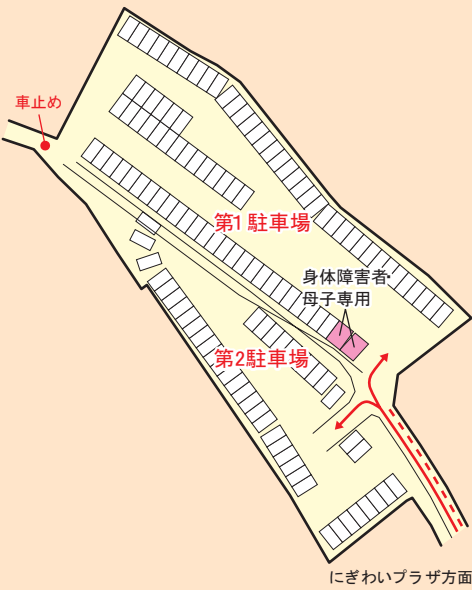

駅前 にぎわいプラザ 駐車場のご案内

お車でお越しの方は下記のいずれかの駐車場をご利用ください。

(⚠ 駐車場内での事故等につきましては一切責任を負いません)

- ①. にぎわいプラザ駐車場 — 無料です。約130台（徒歩約3分）
● 利用時間：午前8時30分～午後9時30分まで（時間外は、施設いたします。）
- ②. にぎわいプラザ駐車スペース — 車椅子、乳児連れ専用（2台）
- ③. 駅前市営駐車場 — 120分間無料です。徒歩約3分。
- ④. 駅前広場市営駐車場 — 30分間無料です。徒歩約1分。

アクセスマップ

お問い合わせは
中津川市にぎわいプラザ TEL (0573) 66-1111(代) まで

① にぎわいプラザ駐車場 拡大図

歩行者用経路