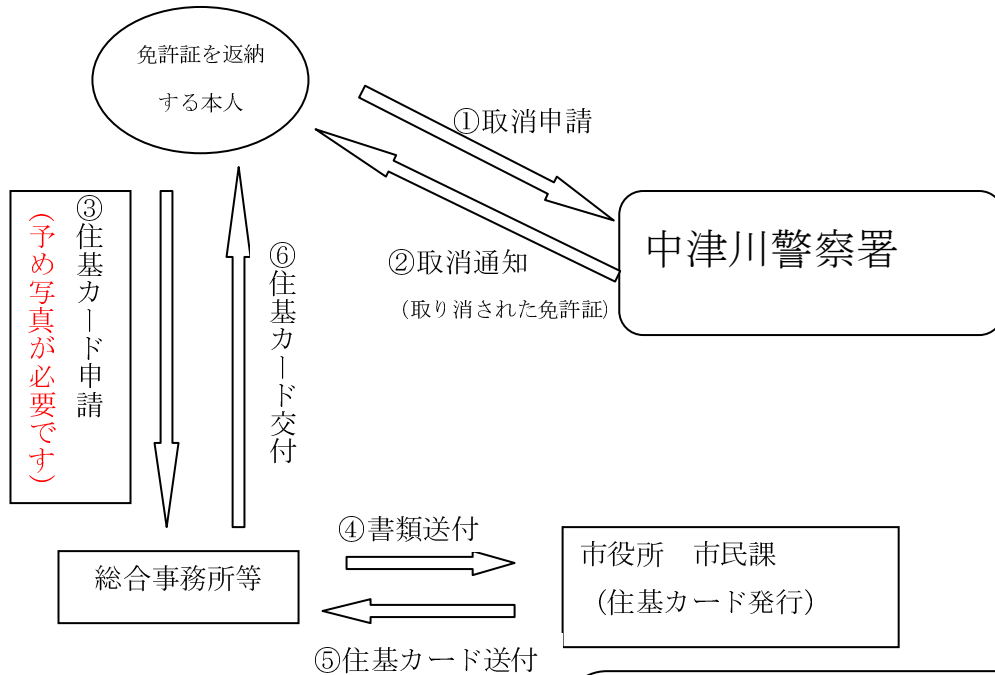

運転免許証返納と住基カード申請の流れ

＜交付の流れ（本庁市民課）＞ ※○内の数字が手順

免許証返納と住基カード申請を同日で行うと便利です。

住基カード申請には、取消通知書、取り消された運転免許証が必要です

＜総合事務所等での申請＞

総合事務所等で申請する場合、住基カード発行まで**数日**かかります。
申請には、写真が必要となります。
 本人が、**2回総合事務所に出向いていただく**ことになります。