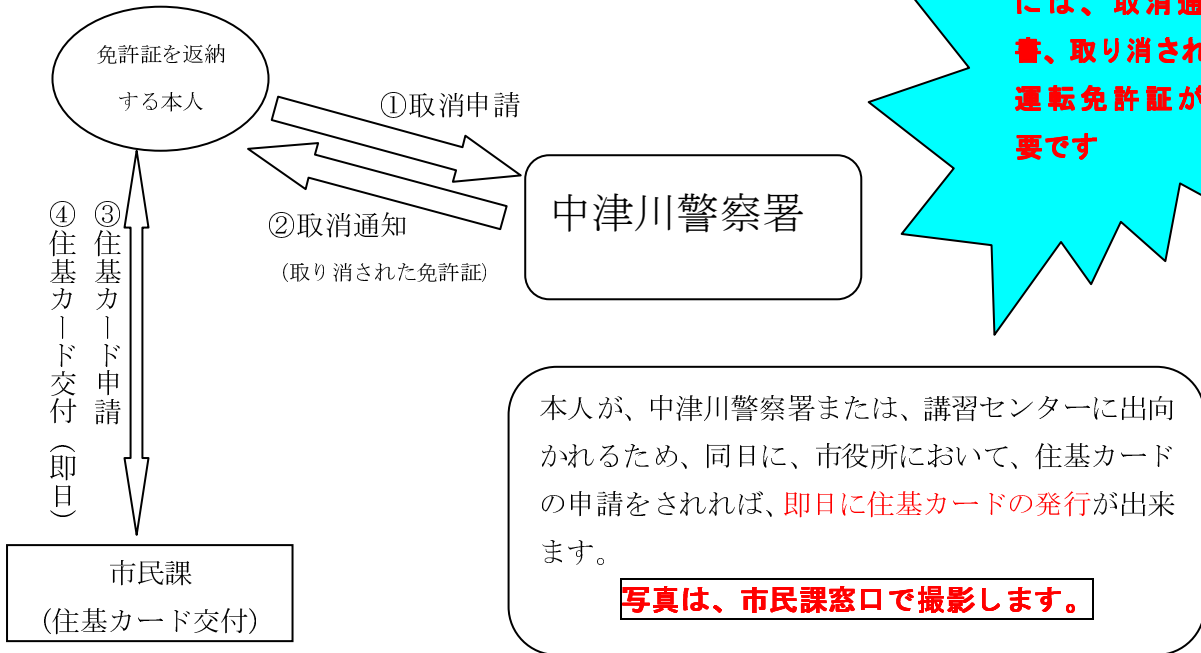

運転免許証返納と住基カード申請の流れ

＜交付の流れ（本庁市民課）＞ ※○内の数字が手順

免許証返納と住基カード申請を同日で行うと便利です。

住基カード申請には、取消通知書、取り消された運転免許証が必要です

＜総合事務所等での申請＞

総合事務所等で申請する場合、住基カード発行まで**数日**かかります。
申請には、写真が必要となります。
 本人が、**2回総合事務所に出向いていただく**ことになります。