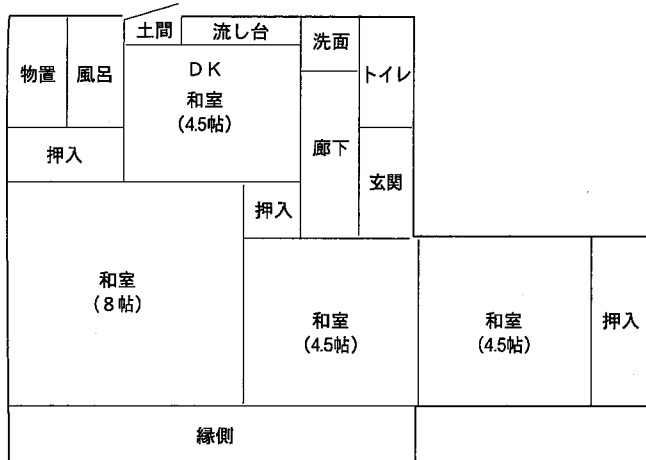

本町団地(単) 6号

1F

2F

小屋郷団地(単) 1~2号

1F

2F

富田団地(単) 1~3号

市営住宅の間取り 福岡地区