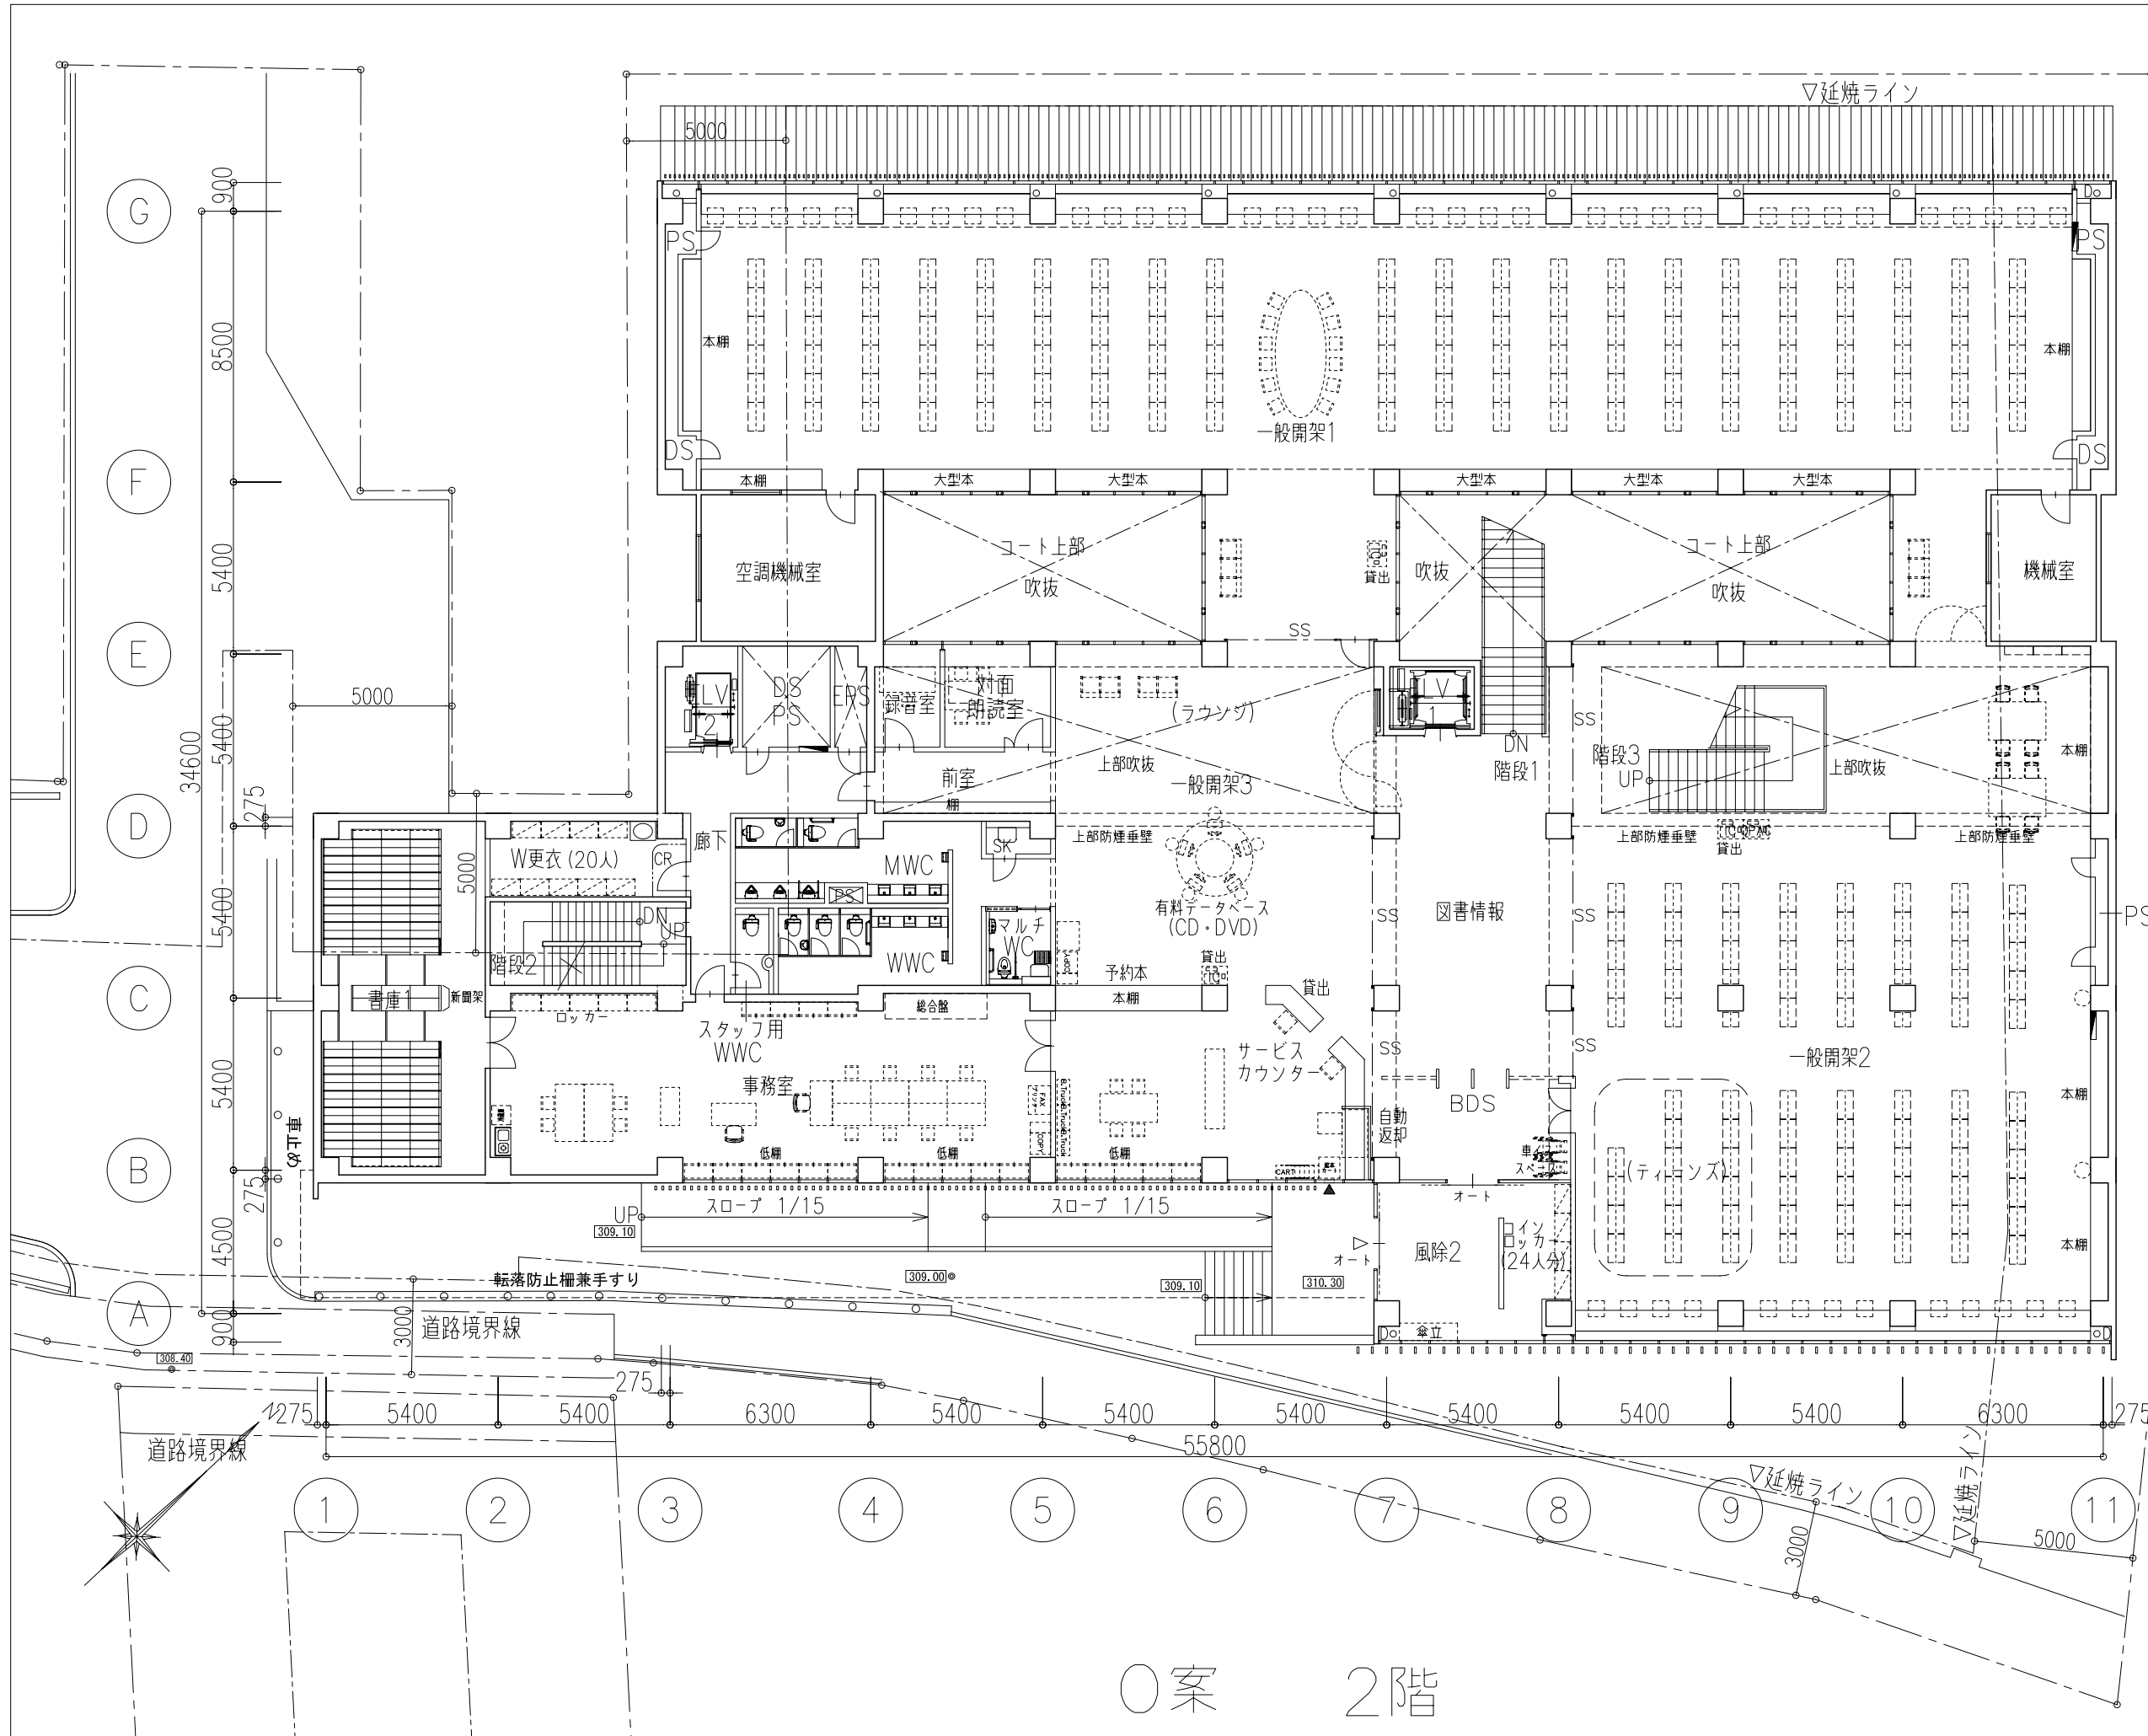

1階まとめ

ブラウジングコーナー(4)	3840冊
絵本(4)	6440冊
児童書(4)	12240冊
紙芝居(*)	720冊
大型絵本(*)	50冊
合計	23290冊

床面積 1,215.03㎡

全館合計	22290冊
	(202770冊)

延べ床面積 3,531.8㎡

1 : 200 (A3)  
1 : 300 (A4)

○案 1階

まとめ

一般書架(6)	100800 冊
一般書架(5)	(84000) 冊
壁面書架(7)	7000 冊
大型本(2)	2320 冊
書庫1(8)	35200 冊
合計(6)	145320 冊
合計(5)	(128520) 冊

席数 85席

床面積 1,552.03m<sup>2</sup>

1 : 200 (A3)  
1 : 300 (A4)

0案 2階

まとめ	
郷土資料(6)	16320冊
郷土資料(5)	(13600)冊
書庫2(8)	37360冊
合計(6)	53680冊
合計(5)	50960冊
席数	86席

床面積 744.04㎡

1 : 200 (A3)  
1 : 300 (A4)

〇案 3階