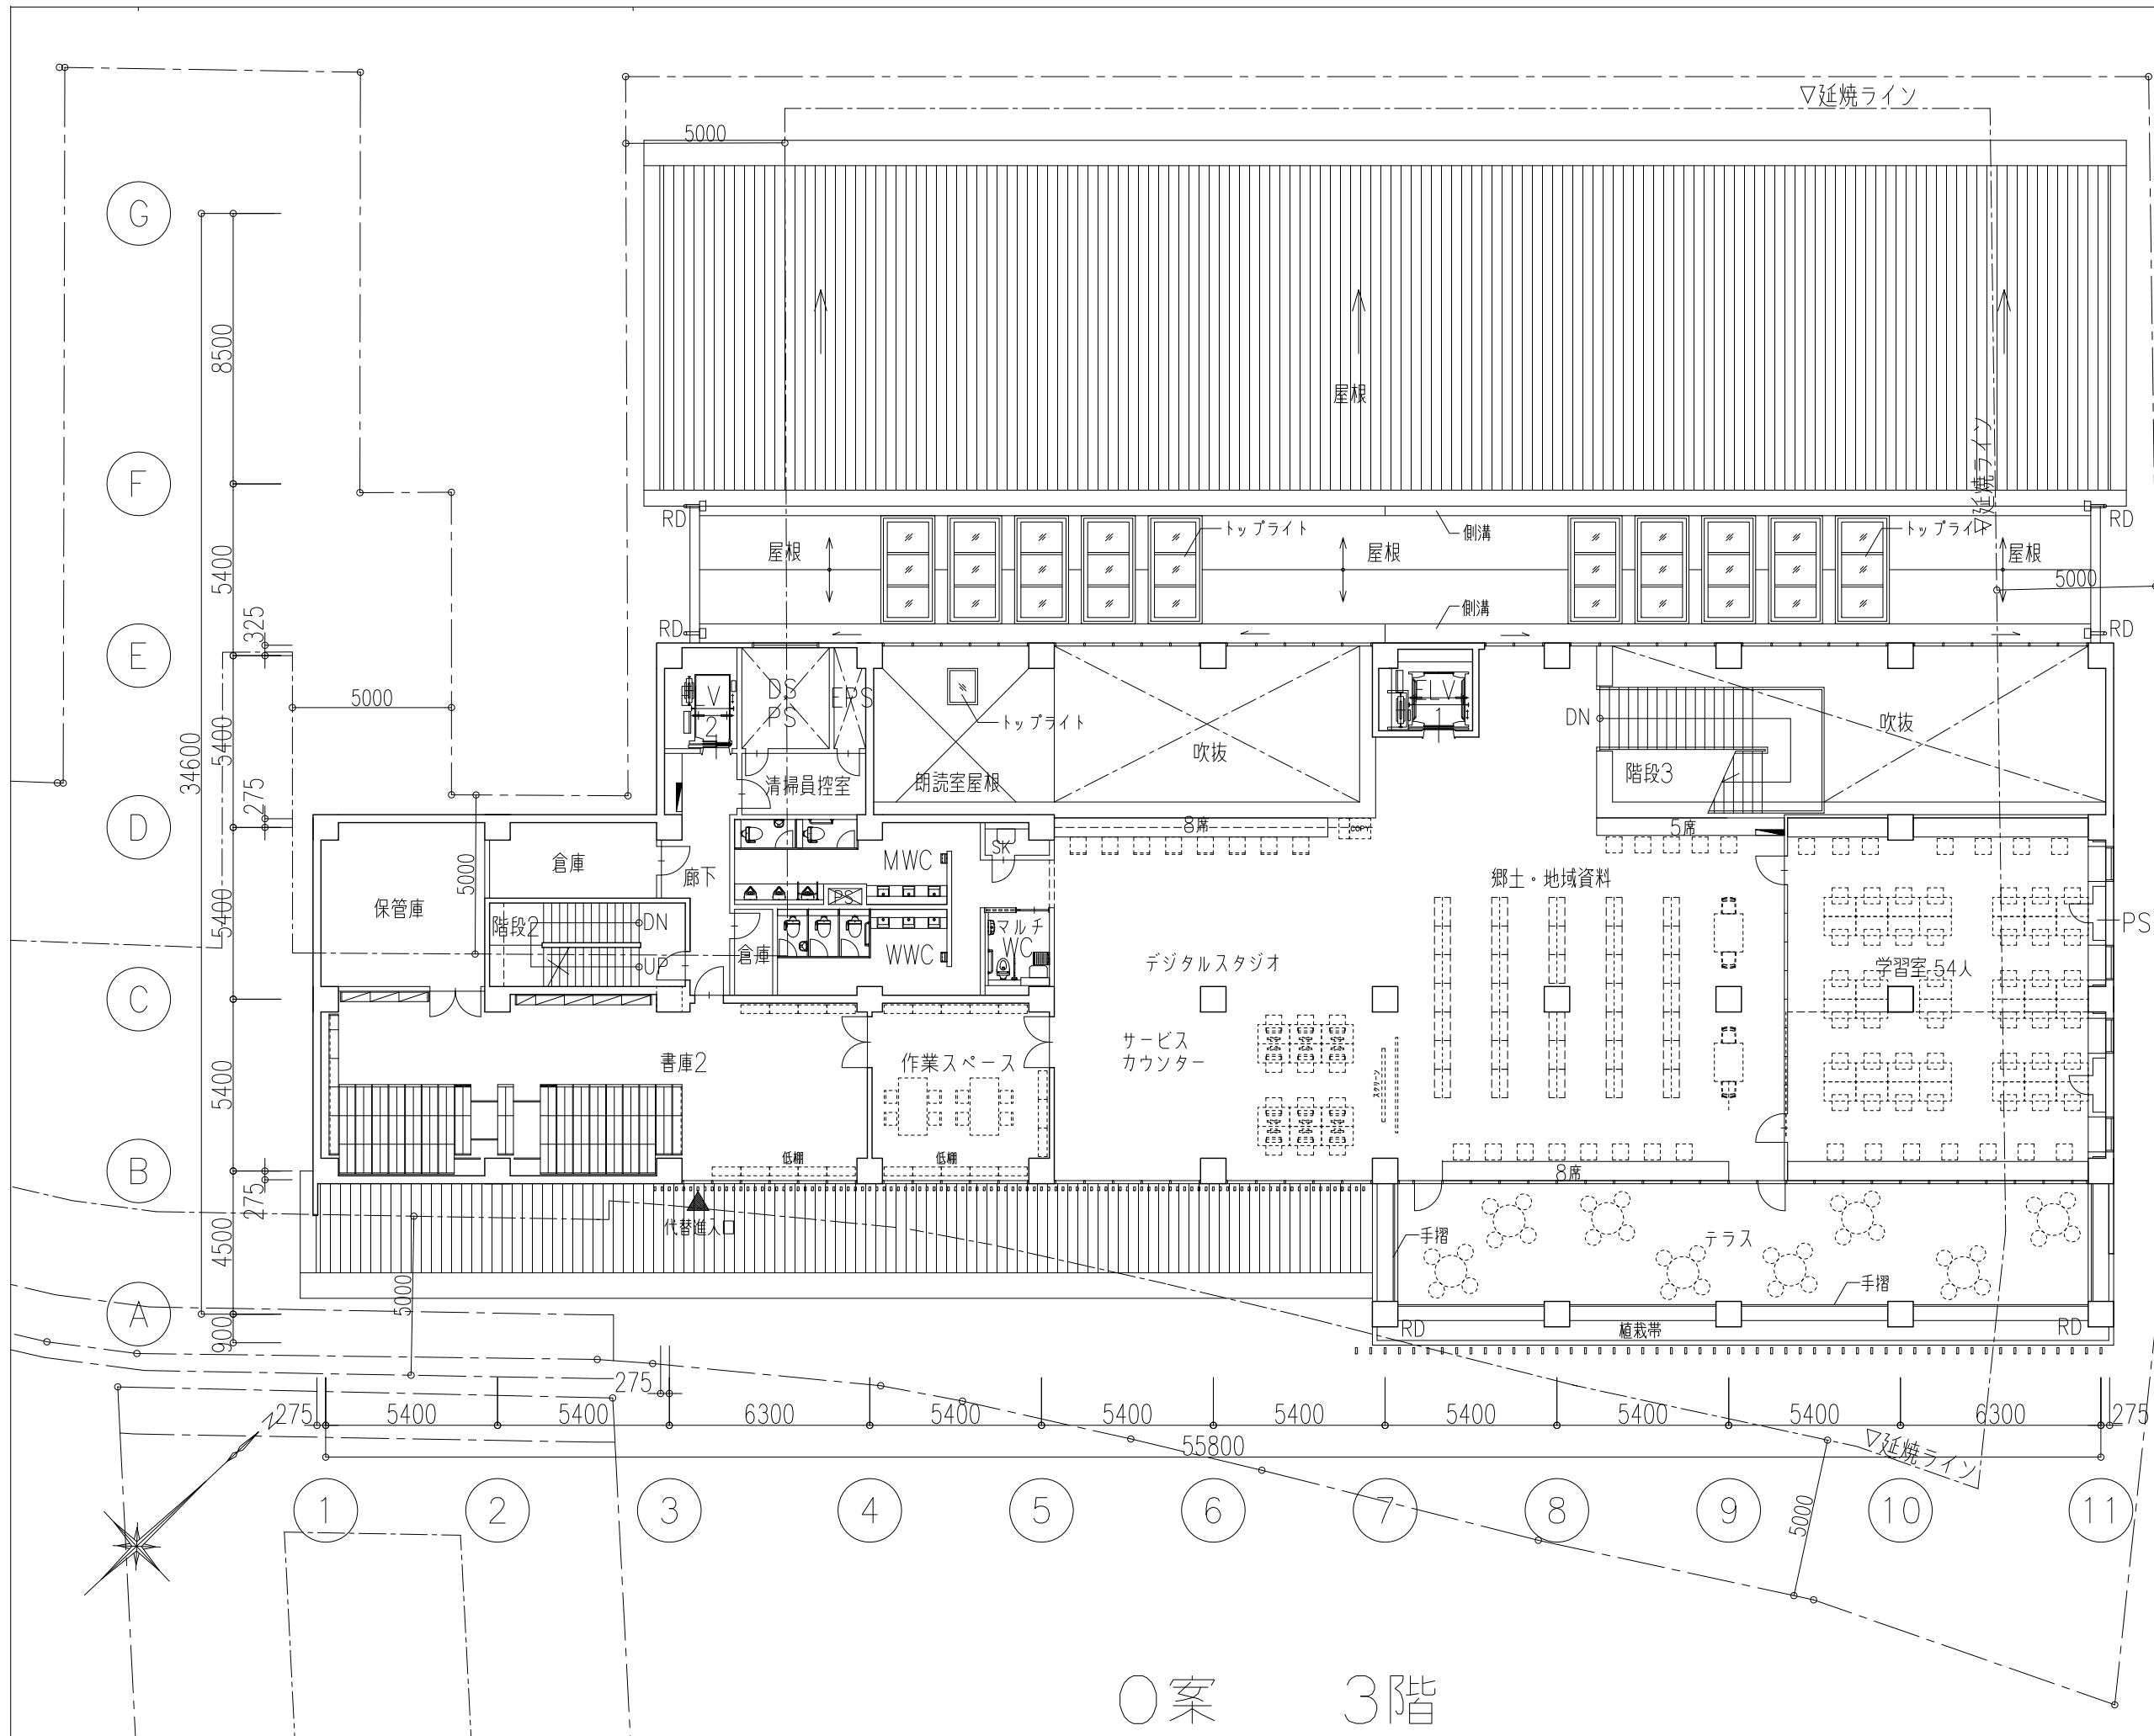

1階まとめ

ブラウジングコーナー(4)	3840冊
絵本(4)	6440冊
児童書(4)	12240冊
紙芝居(*)	720冊
大型絵本(*)	50冊
合計	23290冊

床面積 1,215.03㎡

全館合計	22290冊
	(202770冊)

延べ床面積 3,531.8㎡

1 : 200 (A3)  
1 : 300 (A4)

○案 1階

まとめ

一般書架(6)	100800 冊
一般書架(5)	(84000) 冊
壁面書架(7)	7000 冊
大型本(2)	2320 冊
書庫1(8)	35200 冊
合計(6)	145320 冊
合計(5)	(128520) 冊

席数 85席

床面積 1,552.03m<sup>2</sup>

1 : 200 (A3)  
1 : 300 (A4)

0案 2階

まとめ	
郷土資料(6)	16320冊
郷土資料(5)	(13600)冊
書庫2(8)	37360冊
合計(6)	53680冊
合計(5)	50960冊
席数	86席

床面積 744.04㎡

1 : 200 (A3)  
1 : 300 (A4)

〇案 3階