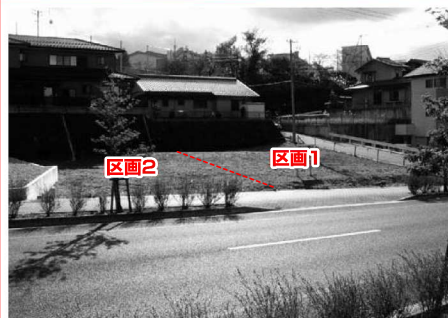

中津川市土地開発公社では 住宅用地を分譲中です！

現地見学のご案内
いたします

中津(2団地)・苗木(2団地)宅地分譲中！

面積等の詳しい
内容は裏面を
ご覧ください。

★美栄町住宅団地 (中津)

閑静な高台の美栄町分譲地

★上金用地 (中津)

利便性の高い上金用地

★大牧住宅団地 (苗木)

学校にほど近く、秀峰恵那山が望める大牧分譲地

★しろやま台住宅団地 (苗木)

陽光溢れる小丘陵地のしろやま台

お申し込み、お問い合わせ先は 中津川市役所2階 (〒508-8501 岐阜県中津川市かやの木町2番1号)

中津川市土地開発公社

電話 0573-66-1111 (内線275) FAX 0573-66-1994

eメール: tochi-pb@city.nakatsugawa.gifu.jp