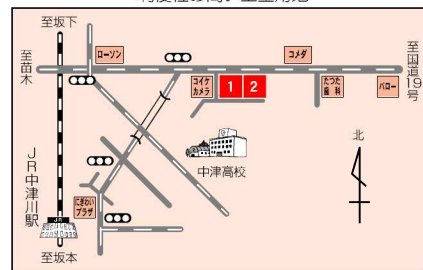

中津川市土地開発公社では 住宅用地を分譲中です！

現地見学のご案内
いたします

中津(2団地)・苗木(2団地)宅地分譲中！

面積等の詳しい
内容は裏面を
ご覧ください。

★美栄町住宅団地 (中津)

閑静な高台の美栄町分譲地

★上金用地 (中津)

利便性の高い上金用地

★大牧住宅団地 (苗木)

学校にほど近く、秀峰恵那山が望める大牧分譲地

★しろやま台住宅団地 (苗木)

陽光溢れる小丘陵地のしろやま台

お申し込み、お問い合わせ先は 中津川市役所2階 (〒508-8501 岐阜県中津川市かやの木町2番1号)

中津川市土地開発公社

電話 0573-66-1111 (内線275) FAX 0573-66-1994

eメール: tochi-pb@city.nakatsugawa.gifu.jp